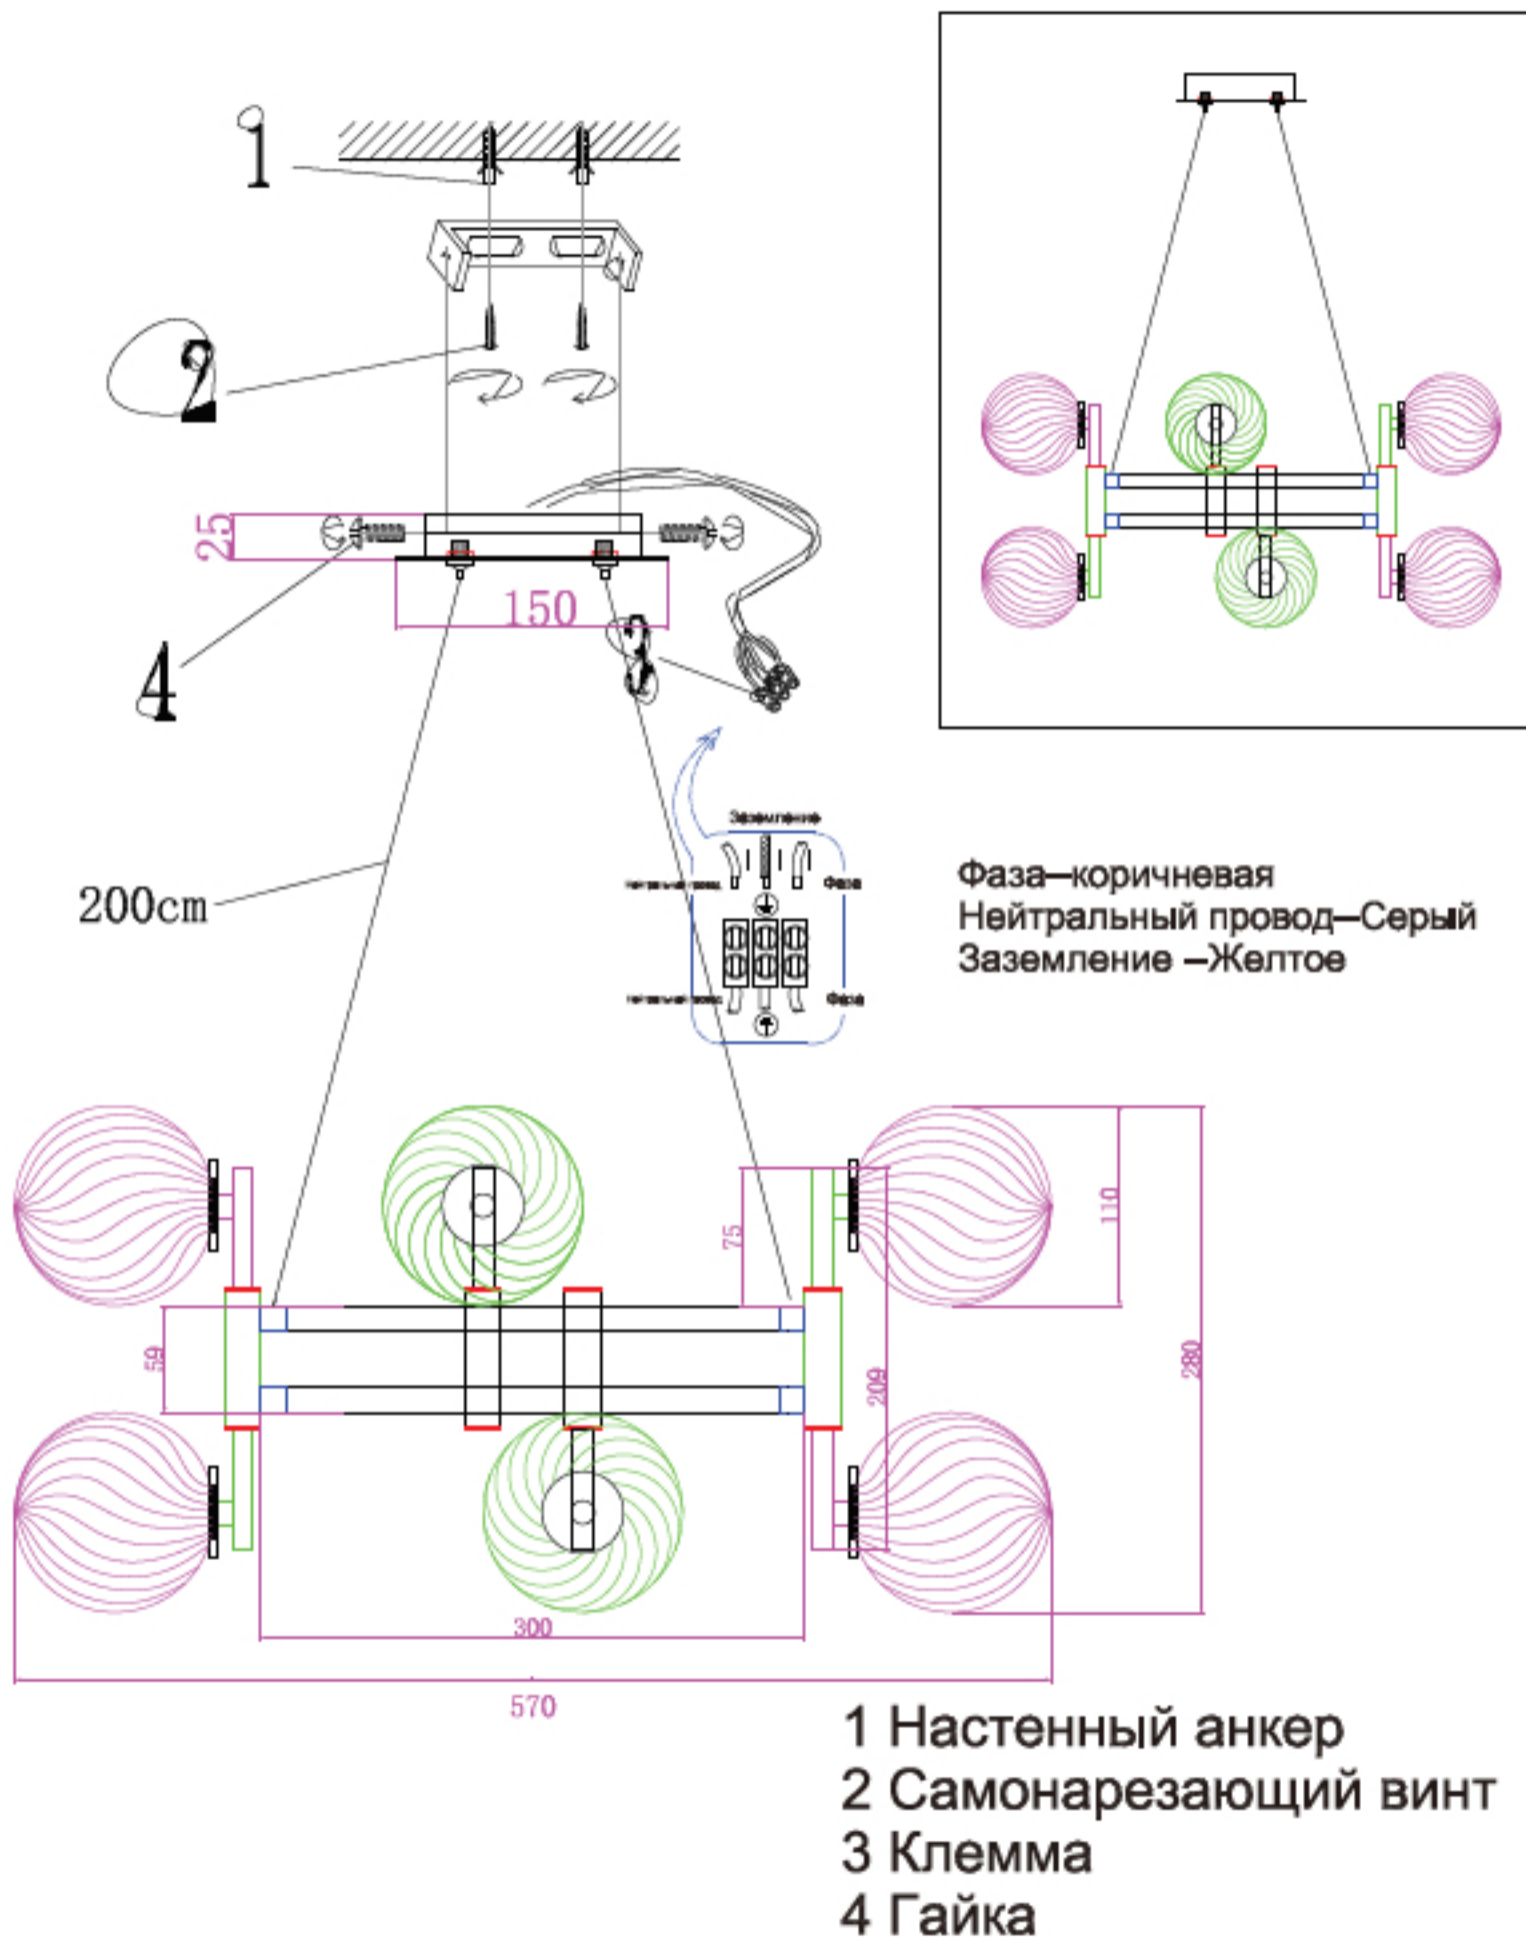

# Инструкция по сборке

Product coding: LUXURY SP8